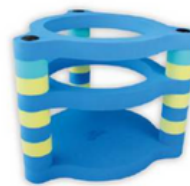

PORTERÍA MINI POLO FLOTANTE Ref. 0149

Fabricada en PVC.
Redes y flotadores incluidos. Par.
Se suministra desmontada.

DIMENSIONES

180X90X65CM
90X70X60CM

PORTERÍA MINI POLO FLOTANTE - INOX Ref. 0150

Fabricadas en perfil de aluminio
lacado a blanco.
Incluye flotadores, pesos y redes.
Par.

DIMENSIONES

180X90X68CM

CANASTA BASKET FLOTANTE Ref. 0151

Fabricado en acero inox.
Redes y flotadores incluidos.

DIMENSIONES

64X47CM

CANASTA BASKET ESPUMA FLOTANTE Ref. 0152

Fabricada en Golfoam de
excelente calidad.