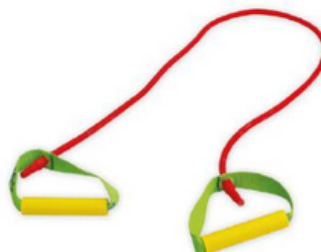

ELÁSTICO CON ASAS Ref. 0194

Fabricada en Retifoam.

COLOR	RESISTENCIA
	AMARILLA - BAJA
	VERDE - MEDIA
	ROJA - FUERTE
	AZUL - EXTRA FUERTE

KIT ENTRENO MULTIFUNCIONAL - NATACIÓN Ref. 0195

Paracaídas(1)

COLOR	DIMENSIONES
	39X39CM 28X28CM 23X23CM 20X20CM

Cinturón Multifuncional (1)

COLOR	DIMENSIONES
	120X5 CM

Tobilleras Multifuncionales (Par)

COLOR	DIMENSIONES
	20X3.5 CM

Puños Multifuncionales (Par)

COLOR	DIMENSIONES
	18X3.5 CM

Elásticos (8)

COLOR	DIMENSIONES
	25CM

Palas Multifuncionales (Par)

COLOR	DIMENSIONES
	18X7.5 CM

Mosquetón (8)

COLOR	DIMENSIONES
	4CM

El kit multifuncional, fue diseñado para que su usuario pueda complementar su práctica de ejercicios acuáticos, con un equipo multifuncional, utilizando diversos equipos de resistencia.

El kit consta de varios accesorios que, juntos o individualmente, permiten ser aplicados en diferentes usos, con diferentes objetivos y niveles de intensidad.