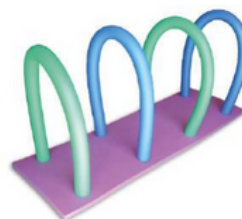

COLOR DIMENSIONES
90X50X50CM

DOBBY Referencia 0013

Fabricada en Golfoam.
2 ejes de nylon.

COLOR DIMENSIONES
150X100X72CM

TORTUGA FLOTANTE Referencia 0014

Fabricada en Golfoam.
Ejes de nylon.

COLOR DIMENSIONES
100X50X50CM

BALLENA FLOTANTE Referencia 0015

Fabricada en Golfoam.
Ejes de nylon.

COLOR DIMENSIONES
105X50X50CM

"TÚNEL" TAPETE FLOTANTE Referencia 0016

Fabricada en Golfoam.
4 ejes de nylon.

COLOR DIMENSIONES
150X50X4,5CM