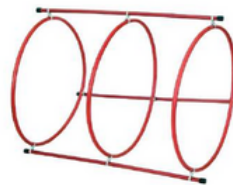

SUPER TOBOGÁN

Referencia 0156

Fabricado en Fibra de vidrio. Pasos antideslizantes. Se suministra con accesorios de fijación al suelo.

DIMENSIONES

213X85X50CM

SEMI AROS SUMERGIBLES Referencia 0157

Fabricados en PVC. 3 unidades.

DIMENSIONES

75X75CM

TÚNEL DE AROS

Referencia 0158

Fabricado en PVC. Compuesto por 3 aros con peso, 3 varas y 9 fijadores.

DIMENSIONES

100X75CM

LABERINTO ACUÁTICO Referencia 0159