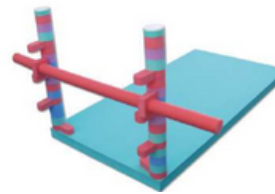

BALSA FLOTANTE

Referencia 0019

Fabricada en Golfoam.
2 ejes de nylon.

COLOR DIMENSIONES
100X100X80CM

TAPETE SALTO DE ALTURA

Referencia 0020

Fabricada en Golfoam.
Tubo interior flexible.

COLOR DIMENSIONES
200X100X100CM

TOBOGÁN FLOTANTE

Referencia 0021

Fabricada en Golfoam.
2 ejes de nylon.

COLOR DIMENSIONES
200X100X90CM

PUENTE FLOTANTE

Referencia 0022-0023

Fabricada en Golfoam.
Ejes de nylon.

COLOR DIMENSIONES
100X50X9CM
200X50X9CM