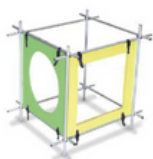

LABERINTO ACUÁTICO - CUADRADO Ref. 0161

Fabricado en tubo de aluminio anodizado de 25mm de diámetro. Suministrado con 3 aros, 1 entrada redonda y 1 entrada cuadrada.

DIMENSIONES

4100X100X100CM