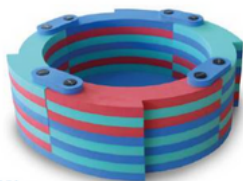

BALSA FLOTANTE

Referencia 0019

Fabricada en Golfoam.
2 ejes de nylon.

COLOR DIMENSIONES
100X100X80CM

TAPETE SALTO DE ALTURA

Referencia 0020

Fabricada en Golfoam.
Tubo interior flexible.

COLOR DIMENSIONES
200X100X100CM

TOBOGÁN FLOTANTE

Referencia 0021

Fabricada en Golfoam.
2 ejes de nylon.

COLOR DIMENSIONES
200X100X90CM

PUENTE FLOTANTE

Referencia 0022-0023

Fabricada en Golfoam.
Ejes de nylon.

COLOR DIMENSIONES
100X50X9CM
200X50X9CM

BALSA FLOTANTE

Referencia 0024

Fabricada en Golfoam.
Ejes de nylon.

COLOR DIMENSIONES
110X40CM

CANAL FLOTANTE

Referencia 0025-0026

Fabricada en Golfoam.
4 ejes de nylon.

COLOR DIMENSIONES
130X90CM
200X90CM