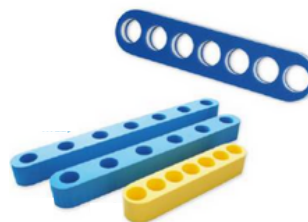

100X7,5CM
100X6,5CM
100X4CM

CHURRO SUAVE CUADRADO Ref. 0145

Fabricada en Golfoam de excelente calidad.
Versátil y muy resistente.

COLOR **DIMENSIONES**

200X6X6CM
100X6X6CM

UNIÓN CHURRO Referencia 0146

Fabricado en Golfoam.
Unión de churros.